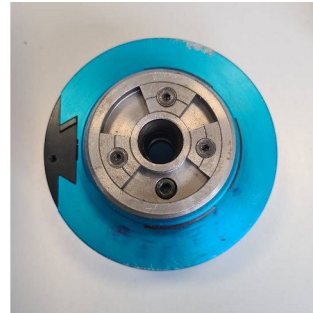

Machine

No inventaire **15680**
Descriptif Fraise à surfacer réglable

Marque **GOLAY DIAMANTS SA**
Modèle
No série
Année **N/A**

Accessoires

Aucun

Photos

Photos et vidéos HD sur demande.

Caractéristiques techniques (dimensions, poids, etc.) et illustrations sans engagement. Toutes modifications réservées.