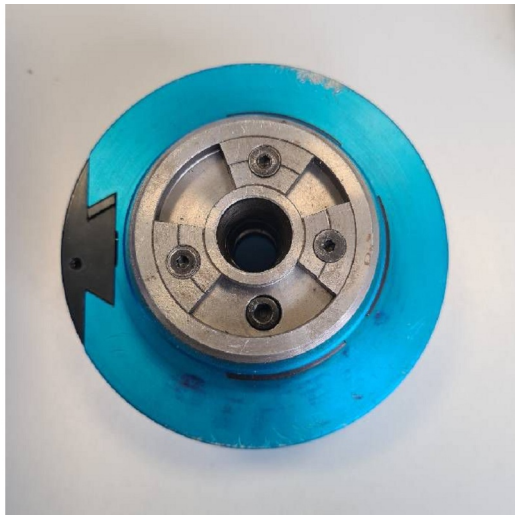

Machine

No inventaire **15680**
Descriptif Fraise à surfacer réglable

Marque **GOLAY DIAMANTS SA**
Modèle
No série
Année **N/A**

Accessoires

Aucun

Photos

Photos et vidéos HD sur demande.

Caractéristiques techniques (dimensions, poids, etc.) et illustrations sans engagement. Toutes modifications réservées.