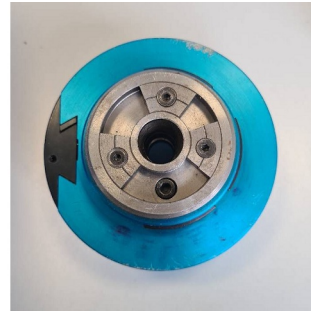

Maschine

Inventar N° **15680**
Beschreibung Fräser mit regelbarer

Fabrikat **GOLAY DIAMANTS SA**

Model

Serien N°

Baujahr **N/A**

Zubehöre

Ohne