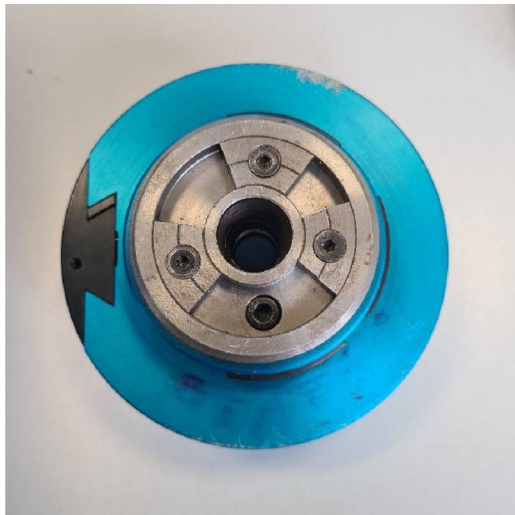

Zubehöre

Ohne

Bilde

HD Fotos und Videos auf Anfrage.

Technische Spezifikationen (Abmessungen, Gewichtsangaben, usw.) und Abbildungen unverbindlich. Änderungen vorbehalten.