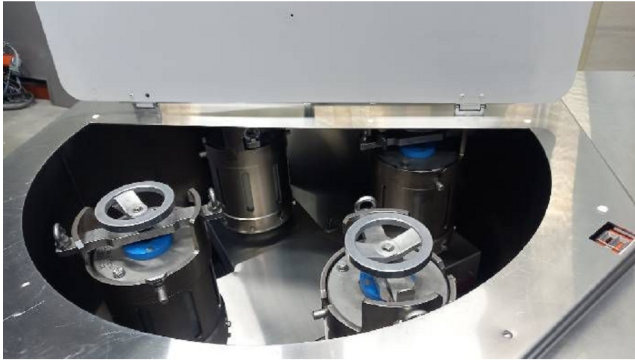

Inventar N° **15613**

HD Fotos und Videos auf Anfrage.
Technische Spezifikationen (Abmessungen, Gewichtsangaben, usw.) und Abbildungen unverbindlich. Änderungen vorbehalten.