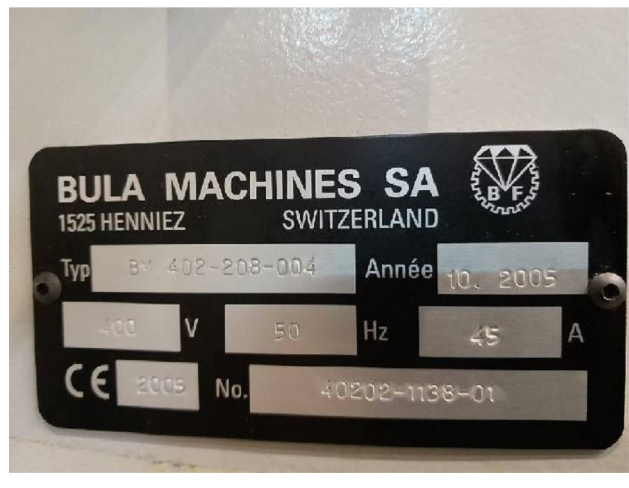

No inventaire **15570**

Photos et vidéos HD sur demande.

Caractéristiques techniques (dimensions, poids, etc.) et illustrations sans engagement. Toutes modifications réservées.