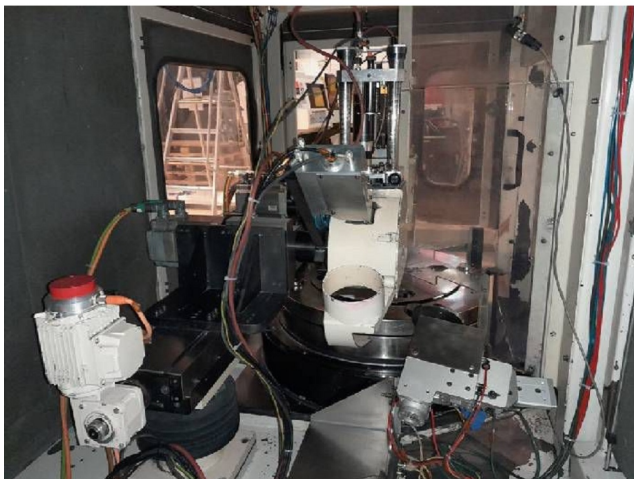

No inventaire 15570

Photos et vidéos HD sur demande.
Caractéristiques techniques (dimensions, poids, etc.) et illustrations sans engagement. Toutes modifications réservées.