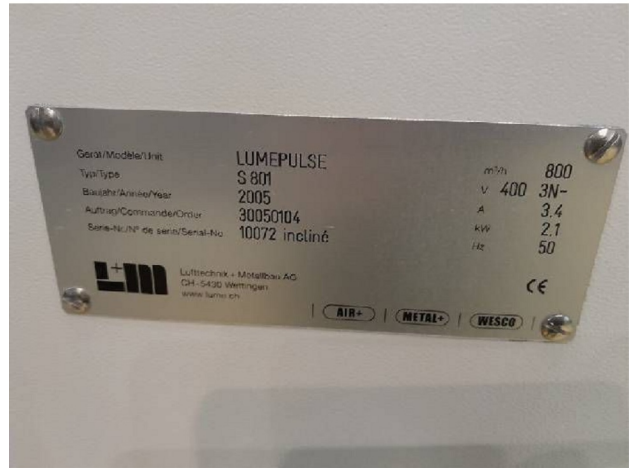

No inventaire **15570**

Photos et vidéos HD sur demande.

Caractéristiques techniques (dimensions, poids, etc.) et illustrations sans engagement. Toutes modifications réservées.