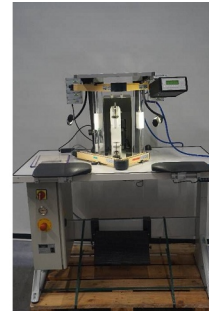

Machine

No inventaire **15555**
Descriptif Potence pneumatique de

Marque **A TEC-CYL**
Modèle **POCR**
No série **M196**
Année **N/A**

Rubrique

Etabli

Réglable OUI

Encombrement

Dimensions (longueur-profondeur-hauteur) 1200x700x1400 mm

Poids 175 Kg

Pression 6 bar

Alimentation

Tension 230 V

Puissance 400 VA

Accessoires

Aucun

Photos

Photos et vidéos HD sur demande.

Caractéristiques techniques (dimensions, poids, etc.) et illustrations sans engagement. Toutes modifications réservées.

No inventaire 15555

Photos et vidéos HD sur demande.
Caractéristiques techniques (dimensions, poids, etc.) et illustrations sans engagement. Toutes modifications réservées.