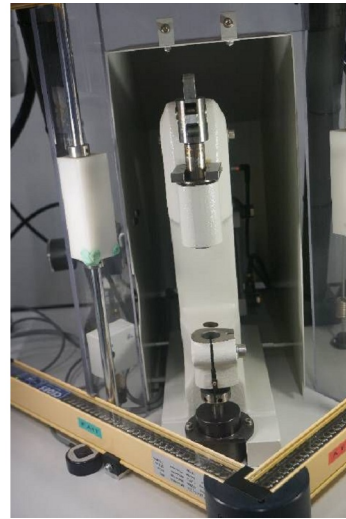

Machine

No inventaire **15555**
Descriptif Potence pneumatique de

Marque **A TEC-CYL**
Modèle **POCR**
No série **M196**
Année **N/A**

Rubrique

Etabli

Réglable OUI

Encombrement

Dimensions (longueur-profondeur-hauteur) 1200x700x1400 mm

Poids 175 Kg

Pression 6 bar

Alimentation

Tension 230 V

Puissance 400 VA

Accessoires

Aucun

Photos

Photos et vidéos HD sur demande.

Caractéristiques techniques (dimensions, poids, etc.) et illustrations sans engagement. Toutes modifications réservées.

No inventaire 15555

Photos et vidéos HD sur demande.
Caractéristiques techniques (dimensions, poids, etc.) et illustrations sans engagement. Toutes modifications réservées.