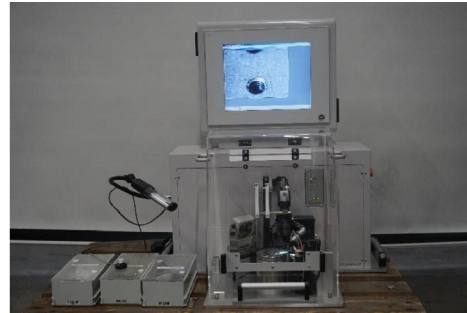

Machine

No inventaire **15548**
Descriptif Poste ergonomique de

Marque **LEASUREUX**
Modèle
No série **14011**
Année **2014**

Accessoires

Aucun

Photos

Photos et vidéos HD sur demande.

Caractéristiques techniques (dimensions, poids, etc.) et illustrations sans engagement. Toutes modifications réservées.

No inventaire 15548

Photos et vidéos HD sur demande.
Caractéristiques techniques (dimensions, poids, etc.) et illustrations sans engagement. Toutes modifications réservées.

No inventaire 15548

Photos et vidéos HD sur demande.
Caractéristiques techniques (dimensions, poids, etc.) et illustrations sans engagement. Toutes modifications réservées.