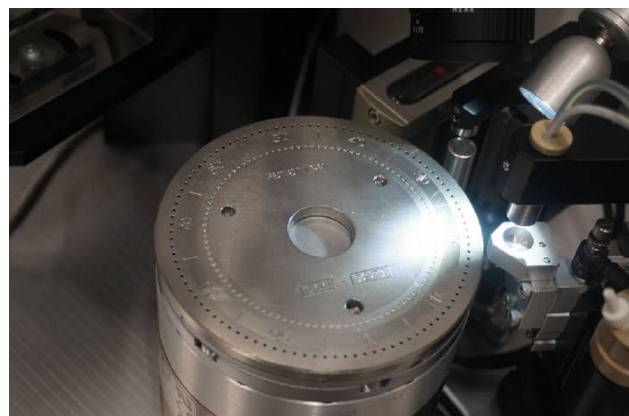

Machine

No inventaire **15548**
Descriptif Poste ergonomique de

Marque **LEASUREUX**
Modèle
No série **14011**
Année **2014**

Accessoires

Aucun

Photos

Photos et vidéos HD sur demande.

Caractéristiques techniques (dimensions, poids, etc.) et illustrations sans engagement. Toutes modifications réservées.