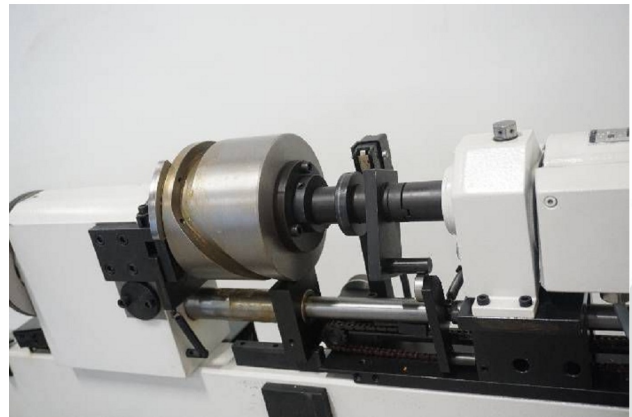

No inventaire 15526

Photos et vidéos HD sur demande.
Caractéristiques techniques (dimensions, poids, etc.) et illustrations sans engagement. Toutes modifications réservées.