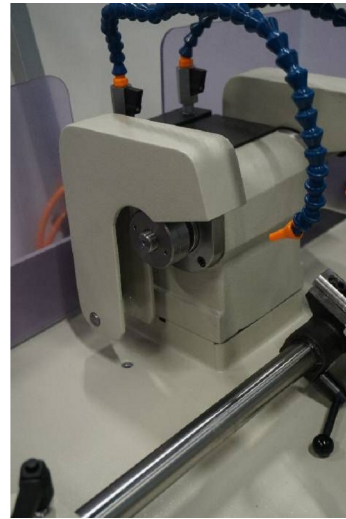

Inventar N° 15504

HD Fotos und Videos auf Anfrage.
Technische Spezifikationen (Abmessungen, Gewichtsangaben, usw.) und Abbildungen unverbindlich. Änderungen vorbehalten.