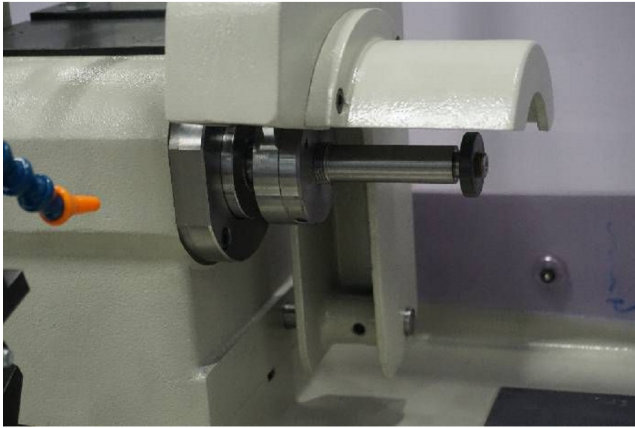

Inventar N° 15504

HD Fotos und Videos auf Anfrage.
Technische Spezifikationen (Abmessungen, Gewichtsangaben, usw.) und Abbildungen unverbindlich. Änderungen vorbehalten.