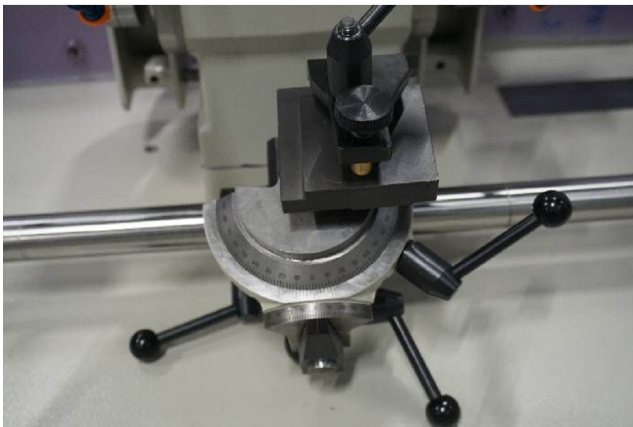

Inventar N° 15504

HD Fotos und Videos auf Anfrage.
Technische Spezifikationen (Abmessungen, Gewichtsangaben, usw.) und Abbildungen unverbindlich. Änderungen vorbehalten.