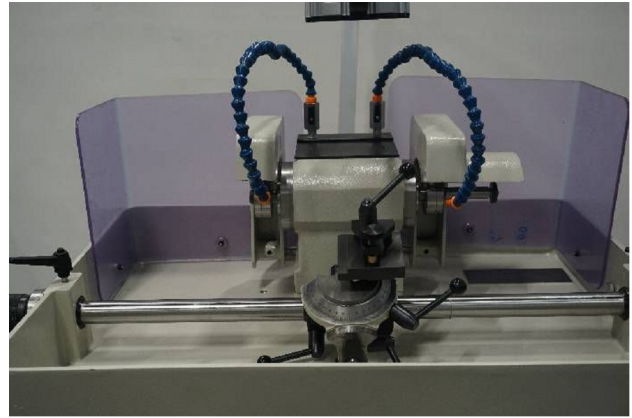

Inventar N° 15504

HD Fotos und Videos auf Anfrage.
Technische Spezifikationen (Abmessungen, Gewichtsangaben, usw.) und Abbildungen unverbindlich. Änderungen vorbehalten.