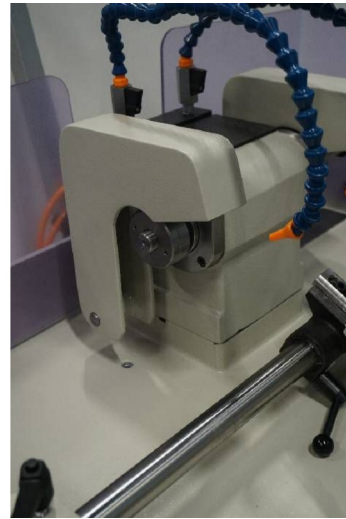

No inventaire 15503

Photos et vidéos HD sur demande.
Caractéristiques techniques (dimensions, poids, etc.) et illustrations sans engagement. Toutes modifications réservées.