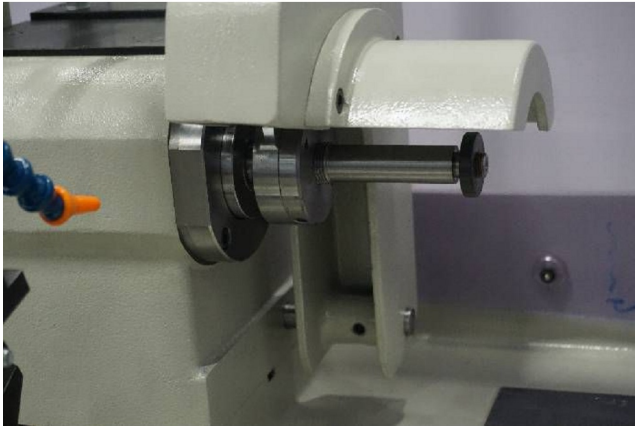

No inventaire 15503

Photos et vidéos HD sur demande.
Caractéristiques techniques (dimensions, poids, etc.) et illustrations sans engagement. Toutes modifications réservées.