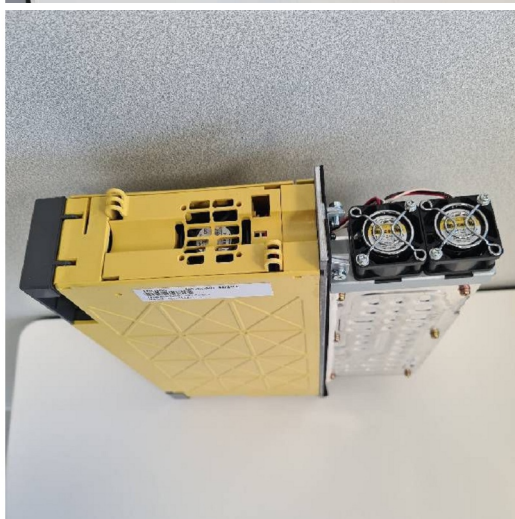

Zubehöre

Ohne

Bilde

HD Fotos und Videos auf Anfrage.

Technische Spezifikationen (Abmessungen, Gewichtsangaben, usw.) und Abbildungen unverbindlich. Änderungen vorbehalten.