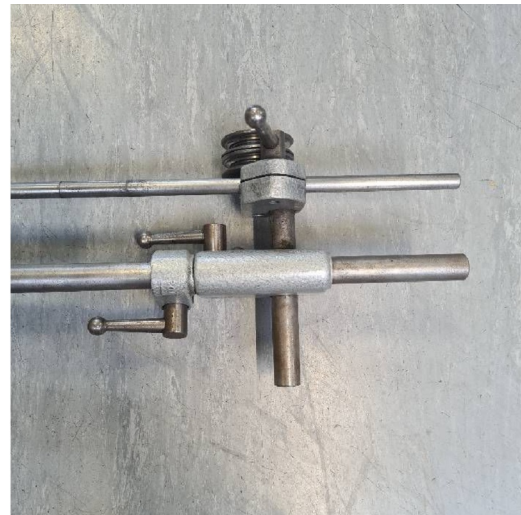

Zubehöre

Ohne

Bilde

HD Fotos und Videos auf Anfrage.

Technische Spezifikationen (Abmessungen, Gewichtsangaben, usw.) und Abbildungen unverbindlich. Änderungen vorbehalten.