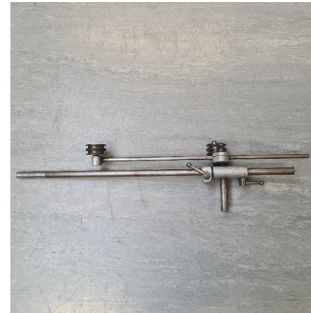

Maschine

Inventar N° **15462**
Beschreibung Renvoi-tendeur pour

Fabrikat **SCHAUBLIN**
Model **70 / 102**
Serien N°
Baujahr **N/A**

Zubehöre

Ohne

Bilde

HD Fotos und Videos auf Anfrage.

Technische Spezifikationen (Abmessungen, Gewichtsangaben, usw.) und Abbildungen unverbindlich. Änderungen vorbehalten.