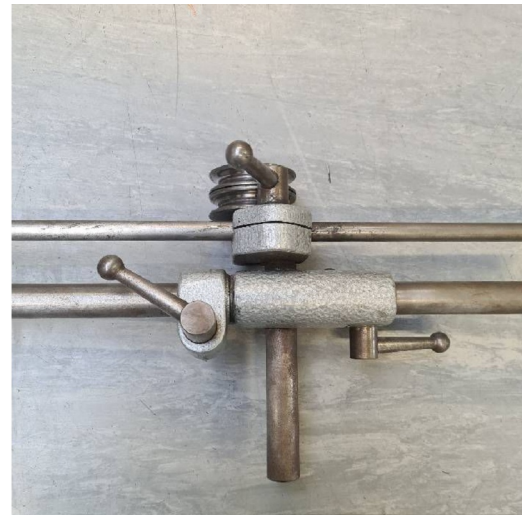

Maschine

Inventar N° **15462**
Beschreibung Renvoi-tendeur pour

Fabrikat **SCHAUBLIN**
Model **70 / 102**
Serien N°
Baujahr **N/A**

Zubehöre

Ohne

Bilde

HD Fotos und Videos auf Anfrage.

Technische Spezifikationen (Abmessungen, Gewichtsangaben, usw.) und Abbildungen unverbindlich. Änderungen vorbehalten.