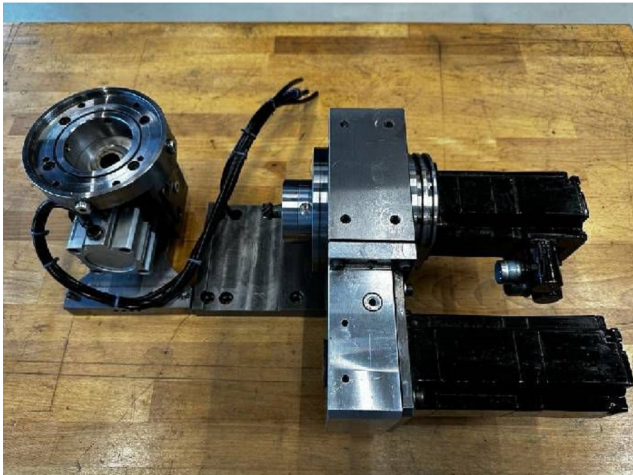

Machine

No inventaire	15415
Descriptif	Diviseur
Marque	HOFMANN
Modèle	
No série	04222 63
Année	N/A

Accessoires

Aucun

Photos

Photos et vidéos HD sur demande.

Caractéristiques techniques (dimensions, poids, etc.) et illustrations sans engagement. Toutes modifications réservées.