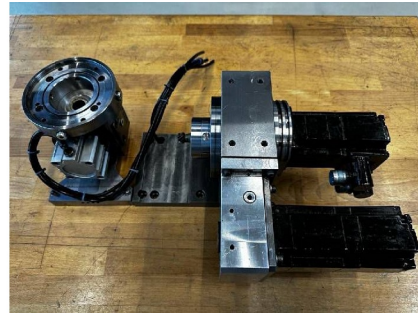

Machine

No inventaire	15415
Descriptif	Diviseur
Marque	HOFMANN
Modèle	
No série	04222 63
Année	N/A

Accessoires

Aucun

Photos

Photos et vidéos HD sur demande.

Caractéristiques techniques (dimensions, poids, etc.) et illustrations sans engagement. Toutes modifications réservées.