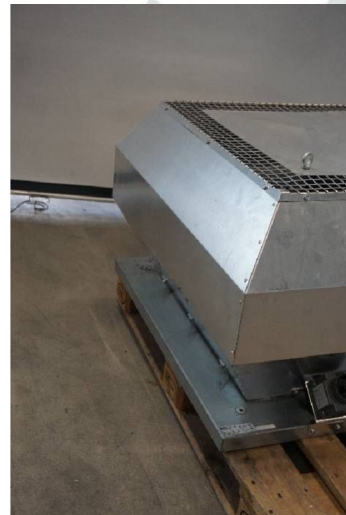

Photos

Photos et vidéos HD sur demande.

Caractéristiques techniques (dimensions, poids, etc.) et illustrations sans engagement. Toutes modifications réservées.