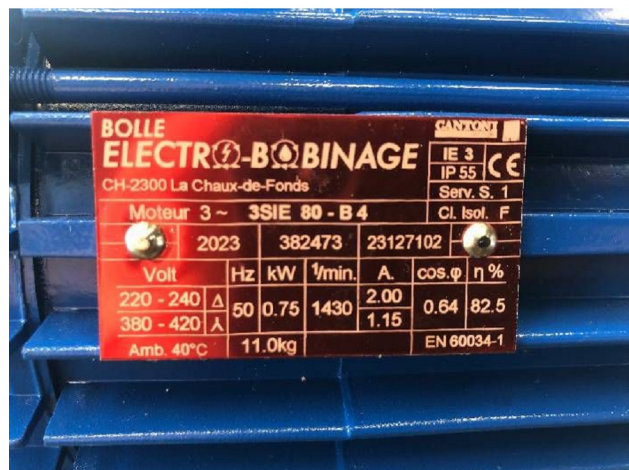

Photos

Photos et vidéos HD sur demande.

Caractéristiques techniques (dimensions, poids, etc.) et illustrations sans engagement. Toutes modifications réservées.