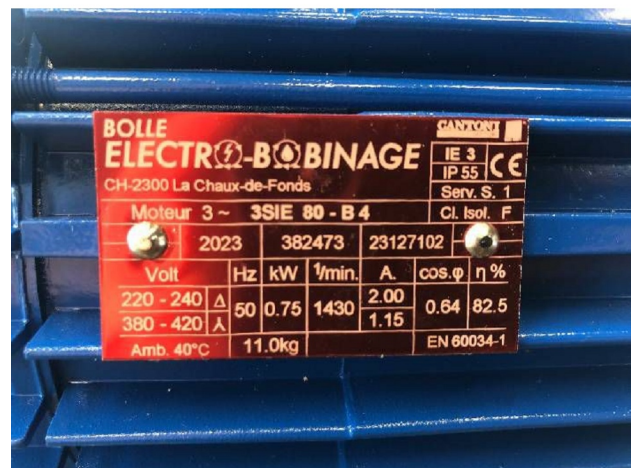

Maschine

Inventar N° **15375**
 Beschreibung Motoren
 Fabrikat **IE3**
 Model **80/B/4/B3**
 Serien N°
 Baujahr **N/A**

Zubehöre

Ohne

Bilde

HD Fotos und Videos auf Anfrage.

Technische Spezifikationen (Abmessungen, Gewichtsangaben, usw.) und Abbildungen unverbindlich. Änderungen vorbehalten.