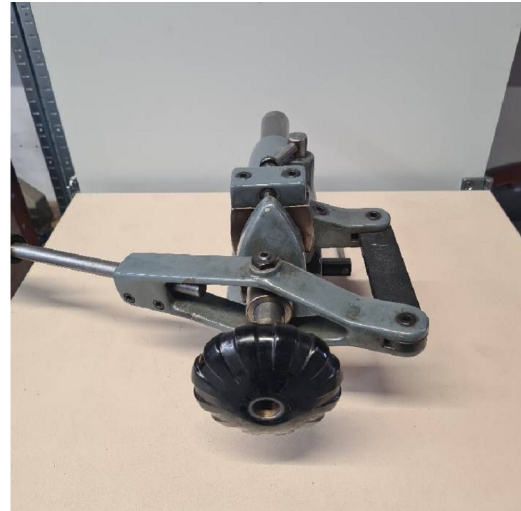

Photos

Photos et vidéos HD sur demande.

Caractéristiques techniques (dimensions, poids, etc.) et illustrations sans engagement. Toutes modifications réservées.