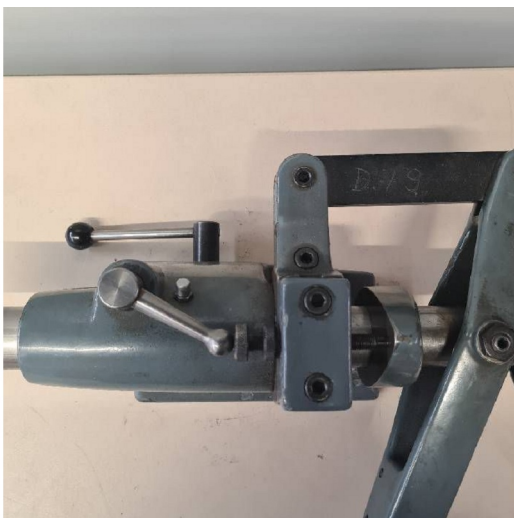

Photos

Photos et vidéos HD sur demande.

Caractéristiques techniques (dimensions, poids, etc.) et illustrations sans engagement. Toutes modifications réservées.