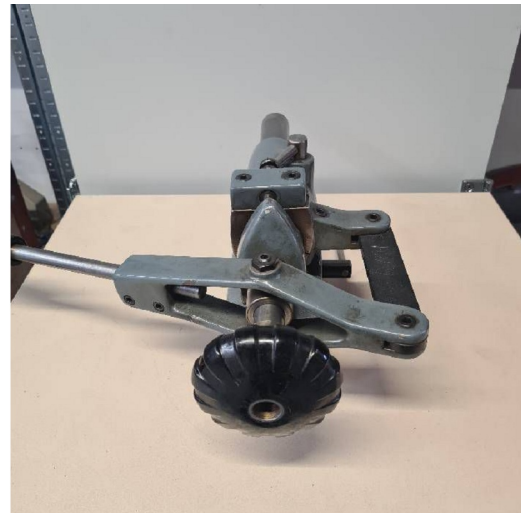

Maschine

Inventar N°	15368
Beschreibung	Heble-reitstock
Fabrikat	SCHAUBLIN
Model	102
Serien N°	
Baujahr	N/A

Zubehöre

Ohne

Bilde

HD Fotos und Videos auf Anfrage.

Technische Spezifikationen (Abmessungen, Gewichtsangaben, usw.) und Abbildungen unverbindlich. Änderungen vorbehalten.