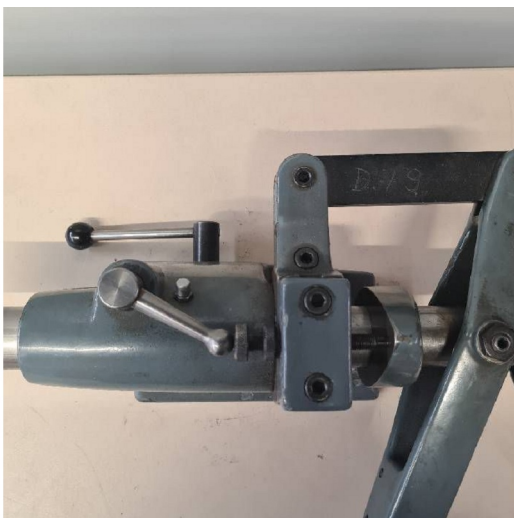

Maschine

Inventar N°	15368
Beschreibung	Heble-reitstock
Fabrikat	SCHAUBLIN
Model	102
Serien N°	
Baujahr	N/A

Zubehöre

Ohne

Bilde

HD Fotos und Videos auf Anfrage.

Technische Spezifikationen (Abmessungen, Gewichtsangaben, usw.) und Abbildungen unverbindlich. Änderungen vorbehalten.