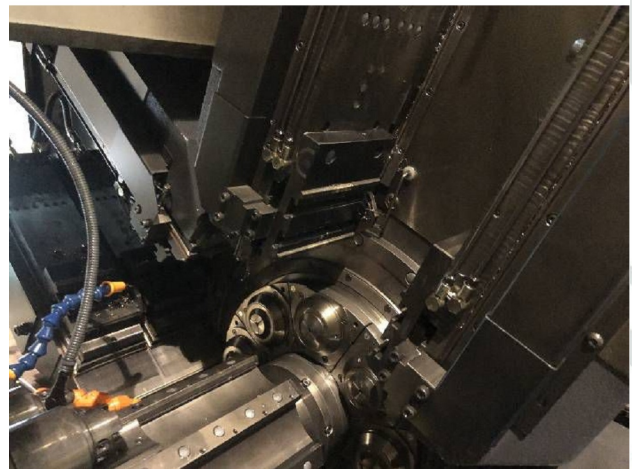

Inventar N° 15345

HD Fotos und Videos auf Anfrage.
Technische Spezifikationen (Abmessungen, Gewichtsangaben, usw.) und Abbildungen unverbindlich. Änderungen vorbehalten.