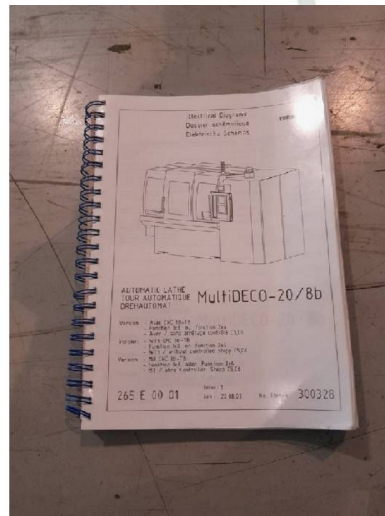

Maschine

Inventar N°	15345
Beschreibung	Mehrspindel-Drehautomat
Fabrikat	TORNOS
Model	MULTIDECO 20/8b
Serien N°	7054
Baujahr	2006

Rubrik

Steuerung	FANUC PNC
Kühlmittel- nebelabsaugung	ELBARON
Stangenlademagazine	ROBOBAR
Kühlmittelbehälter	
Förderer	MAYFRAN
Anzahl spindeln	8
Maxi stangendurchmesser	20 mm
Drehschlitten	8
Querschlitten Anzahl	3
Anordnung	1, 8, 9
Hub X in Position 1	50 mm
Hub X in Position 8, 9	65 mm
Querschlitten Anzahl	6
Anordnung	2,3,4,5,6,7
Hübe X x Z1	50 x 80 mm
Longitudinaler Schlitten	8
Hübe Z2	160 mm
Gegen spindel	
Max. durchmesser	20 mm
Max. werkstücklänge im	75 mm
Hublänge	160 mm
Anordnung	8
Anzahl spindeln	8
Leistung	15 / 18.5 kW
Drehzahl	3500 t/min
Stundenzähler (unterstrom)	55000 h

Zubehöre

HD Fotos und Videos auf Anfrage.
Technische Spezifikationen (Abmessungen, Gewichtsangaben, usw.) und Abbildungen unverbindlich. Änderungen vorbehalten.

Inventar N° 15345

Ohne

Bilde

HD Fotos und Videos auf Anfrage.
Technische Spezifikationen (Abmessungen, Gewichtsangaben, usw.) und Abbildungen unverbindlich. Änderungen vorbehalten.

Inventar N° 15345

HD Fotos und Videos auf Anfrage.
Technische Spezifikationen (Abmessungen, Gewichtsangaben, usw.) und Abbildungen unverbindlich. Änderungen vorbehalten.

Inventar N° 15345

HD Fotos und Videos auf Anfrage.
Technische Spezifikationen (Abmessungen, Gewichtsangaben, usw.) und Abbildungen unverbindlich. Änderungen vorbehalten.