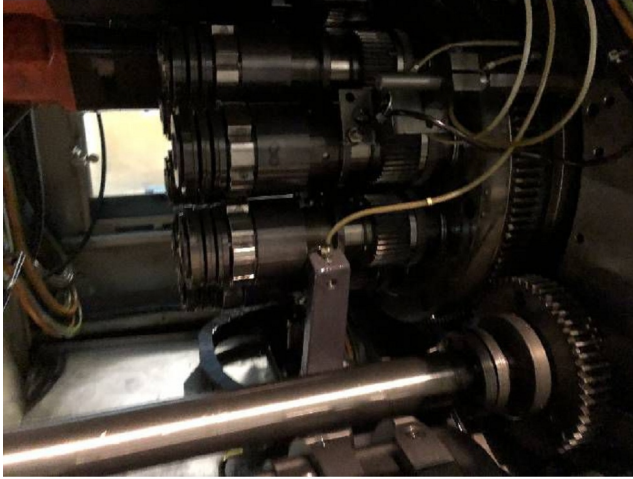

Inventar N° 15345

HD Fotos und Videos auf Anfrage.
Technische Spezifikationen (Abmessungen, Gewichtsangaben, usw.) und Abbildungen unverbindlich. Änderungen vorbehalten.