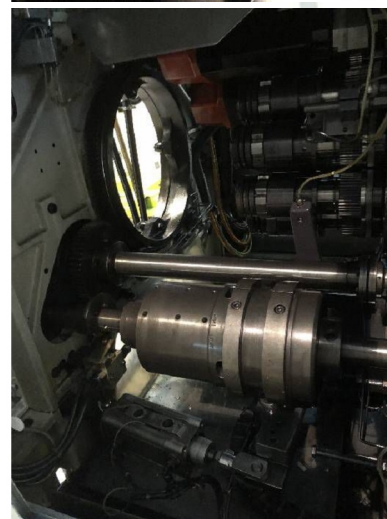

Inventar N° 15345

HD Fotos und Videos auf Anfrage.
Technische Spezifikationen (Abmessungen, Gewichtsangaben, usw.) und Abbildungen unverbindlich. Änderungen vorbehalten.