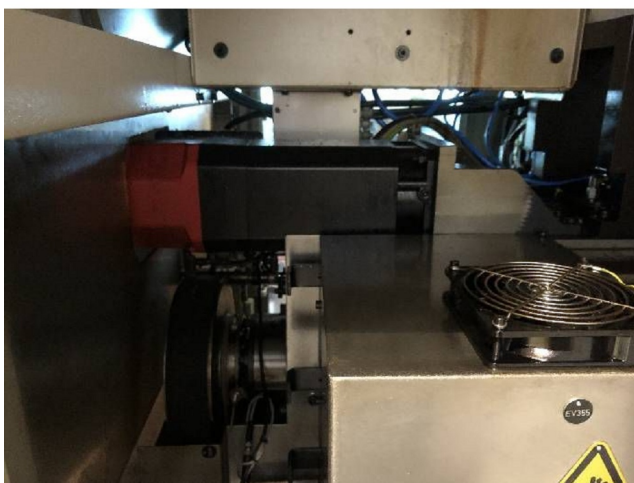

Inventar N° 15345

HD Fotos und Videos auf Anfrage.
Technische Spezifikationen (Abmessungen, Gewichtsangaben, usw.) und Abbildungen unverbindlich. Änderungen vorbehalten.