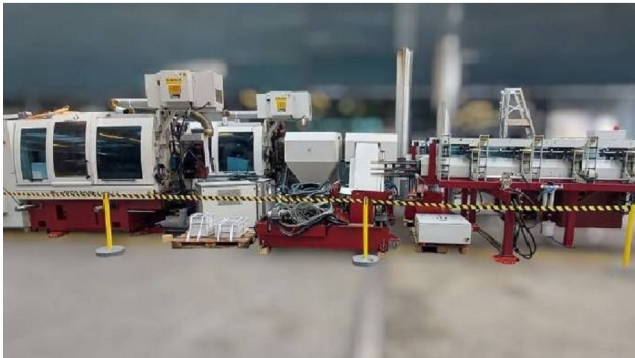

Inventar N° 15345

Ohne

Bilde

HD Fotos und Videos auf Anfrage.
Technische Spezifikationen (Abmessungen, Gewichtsangaben, usw.) und Abbildungen unverbindlich. Änderungen vorbehalten.