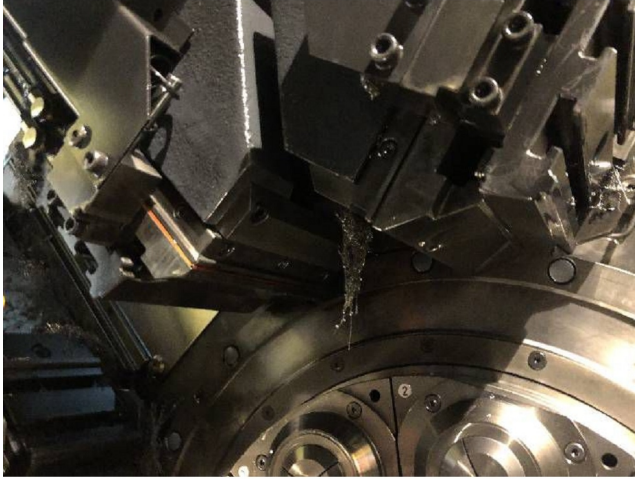

Inventar N° 15345

HD Fotos und Videos auf Anfrage.
Technische Spezifikationen (Abmessungen, Gewichtsangaben, usw.) und Abbildungen unverbindlich. Änderungen vorbehalten.