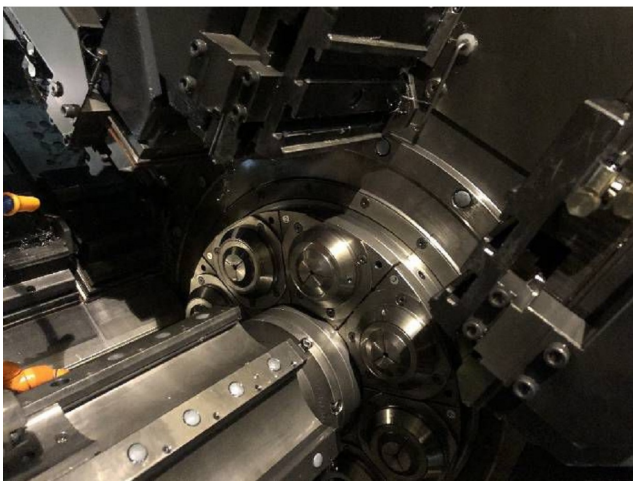

Inventar N° 15345

HD Fotos und Videos auf Anfrage.
Technische Spezifikationen (Abmessungen, Gewichtsangaben, usw.) und Abbildungen unverbindlich. Änderungen vorbehalten.