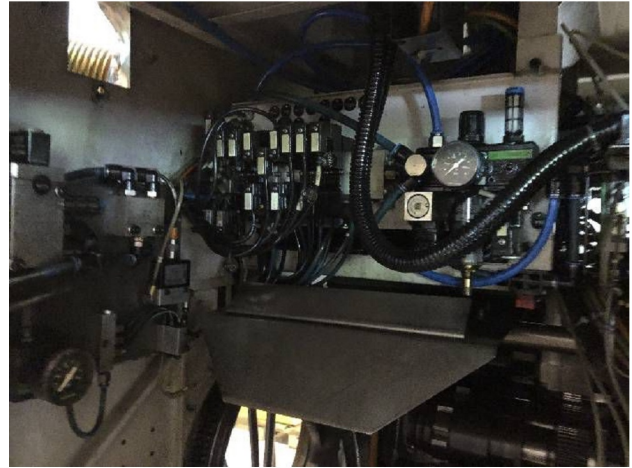

Inventar N° 15345

HD Fotos und Videos auf Anfrage.
Technische Spezifikationen (Abmessungen, Gewichtsangaben, usw.) und Abbildungen unverbindlich. Änderungen vorbehalten.