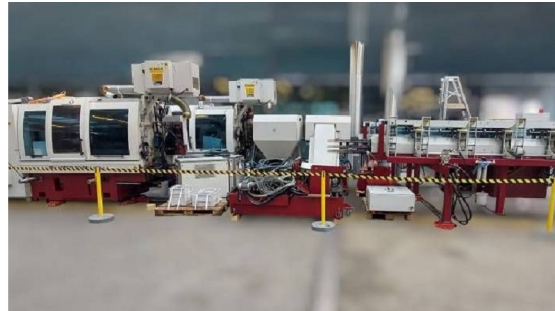

Maschine

Inventar N°	15345
Beschreibung	Mehrspindel-Drehautomat
Fabrikat	TORNOS
Model	MULTIDECO 20/8b
Serien N°	7054
Baujahr	2006

Rubrik

Steuerung	FANUC PNC
Kühlmittel- nebelabsaugung	ELBARON
Stangenlademagazine	ROBOBAR
Kühlmittelbehälter	
Förderer	MAYFRAN
Anzahl spindeln	8
Maxi stangendurchmesser	20 mm
Drehschlitten	8
Querschlitten Anzahl	3
Anordnung	1, 8, 9
Hub X in Position 1	50 mm
Hub X in Position 8, 9	65 mm
Querschlitten Anzahl	6
Anordnung	2,3,4,5,6,7
Hübe X x Z1	50 x 80 mm
Longitudinaler Schlitten	8
Hübe Z2	160 mm
Gegen spindel	
Max. durchmesser	20 mm
Max. werkstücklänge im	75 mm
Hublänge	160 mm
Anordnung	8
Anzahl spindeln	8
Leistung	15 / 18.5 kW
Drehzahl	3500 t/min
Stundenzähler (unterstrom)	55000 h