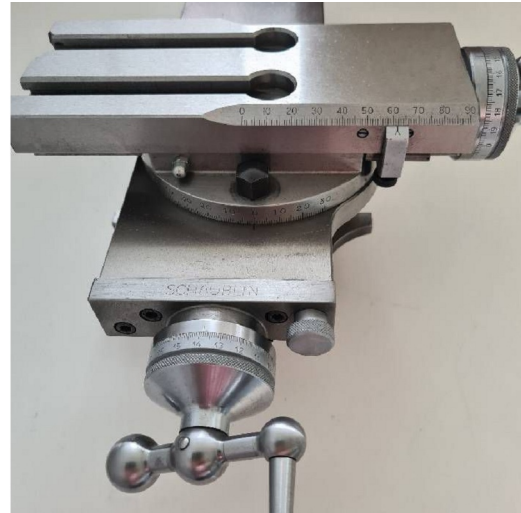

Photos

Photos et vidéos HD sur demande.

Caractéristiques techniques (dimensions, poids, etc.) et illustrations sans engagement. Toutes modifications réservées.