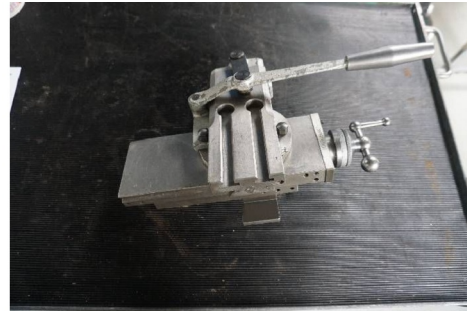

Maschine

Inventar N° **15209**
Beschreibung Hebel-kreuzsupport

Fabrikat **SCHAUBLIN**
Model **102**
Serien N°
Baujahr **N/A**

Rubrik

Elektrosteuerschrank

Schlitten

Längs automatic

Transversal manual

Teilkopf

Zubehöre

Ohne

Bilde

HD Fotos und Videos auf Anfrage.

Technische Spezifikationen (Abmessungen, Gewichtsangaben, usw.) und Abbildungen unverbindlich. Änderungen vorbehalten.