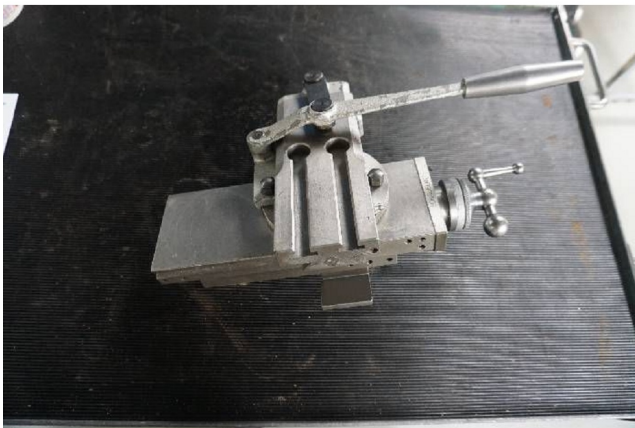

Maschine

Inventar N° **15209**
Beschreibung Hebel-kreuzsupport

Fabrikat **SCHAUBLIN**
Model **102**
Serien N°
Baujahr **N/A**

Rubrik

Elektrosteuerschrank

Schlitten

Längs automatic

Transversal manual

Teilkopf

Zubehöre

Ohne

Bilde

HD Fotos und Videos auf Anfrage.

Technische Spezifikationen (Abmessungen, Gewichtsangaben, usw.) und Abbildungen unverbindlich. Änderungen vorbehalten.