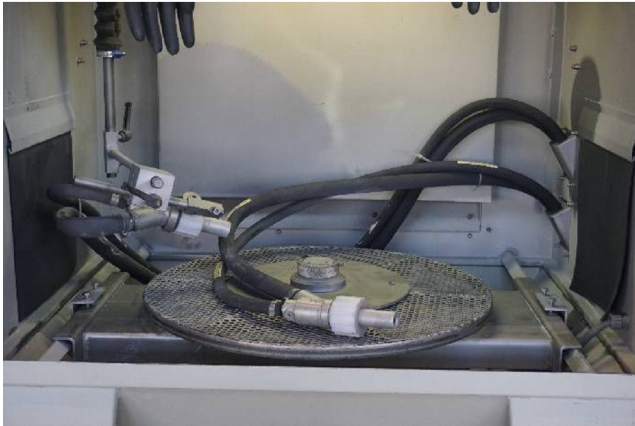

No inventaire 15152

Photos et vidéos HD sur demande.

Caractéristiques techniques (dimensions, poids, etc.) et illustrations sans engagement. Toutes modifications réservées.