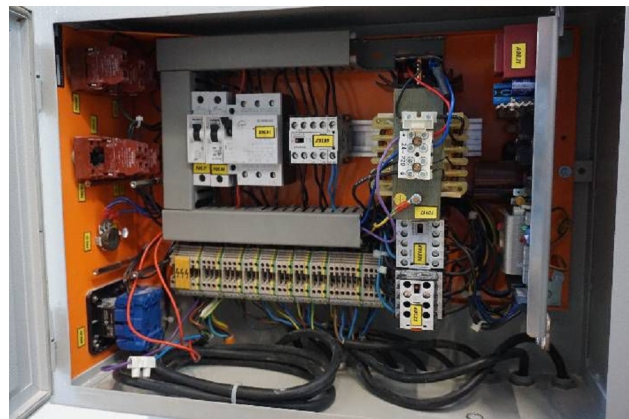

No inventaire **15152**

Photos et vidéos HD sur demande.

Caractéristiques techniques (dimensions, poids, etc.) et illustrations sans engagement. Toutes modifications réservées.