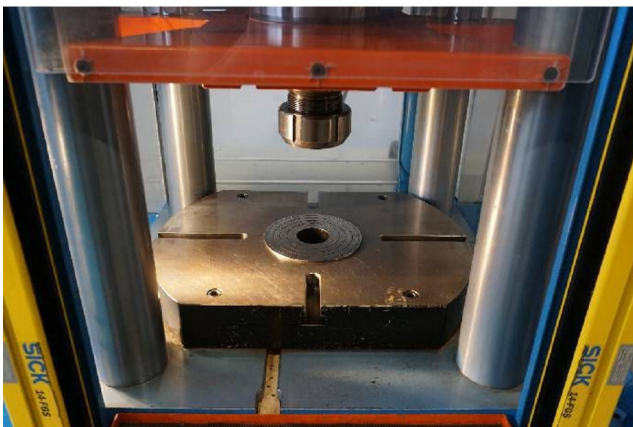

No inventaire 15126

Photos

Photos et vidéos HD sur demande.

Caractéristiques techniques (dimensions, poids, etc.) et illustrations sans engagement. Toutes modifications réservées.