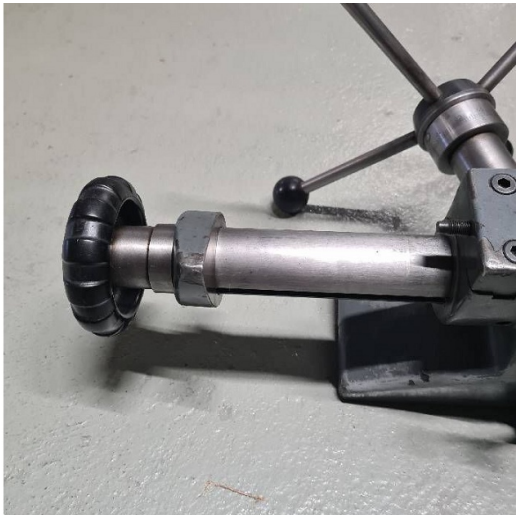

Maschine

Inventar N° **15121**

Beschreibung Reitstock

Fabrikat **SCHAUBLIN**

Model **102**

Serien N°

Baujahr **N/A**

Rubrik

Spindelstock

CM2

Zubehöre

Ohne

Bilde

HD Fotos und Videos auf Anfrage.

Technische Spezifikationen (Abmessungen, Gewichtsangaben, usw.) und Abbildungen unverbindlich. Änderungen vorbehalten.

Inventar N° 15121