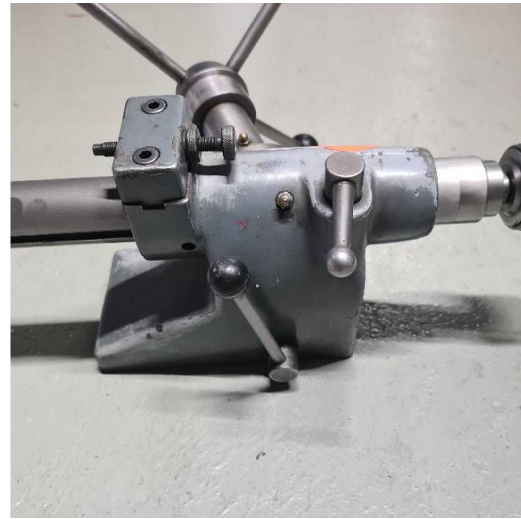

Maschine

Inventar N° **15121**

Beschreibung Reitstock

Fabrikat **SCHAUBLIN**

Model **102**

Serien N°

Baujahr **N/A**

Rubrik

Spindelstock

CM2

Zubehöre

Ohne

Bilde

HD Fotos und Videos auf Anfrage.

Technische Spezifikationen (Abmessungen, Gewichtsangaben, usw.) und Abbildungen unverbindlich. Änderungen vorbehalten.

Inventar N° 15121