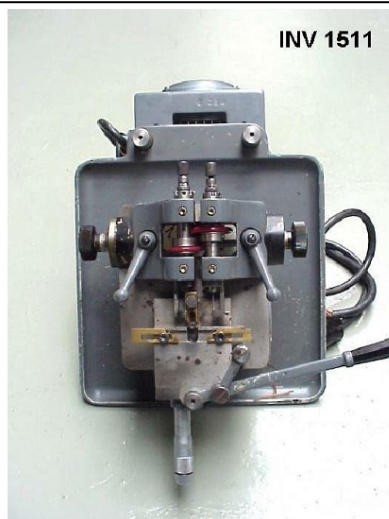

Photos

Photos et vidéos HD sur demande.

Caractéristiques techniques (dimensions, poids, etc.) et illustrations sans engagement. Toutes modifications réservées.