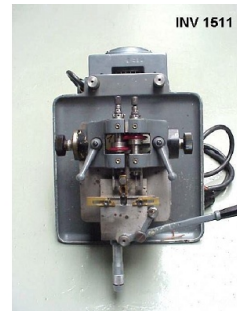

Machine

No inventaire **1511**
 Descriptif Perceuse d'établi

Marque **LUTHY**
 Modèle **PEC**
 No série
 Année **N/A**

Rubrique

Broche	2
Pinces	SV 6 P
Moteur	380 Volt
Puissance du moteur	0.15 kW
Encombrement (longu. x prof. x hauteur)	300x450x600 mm
Poids	35 Kg