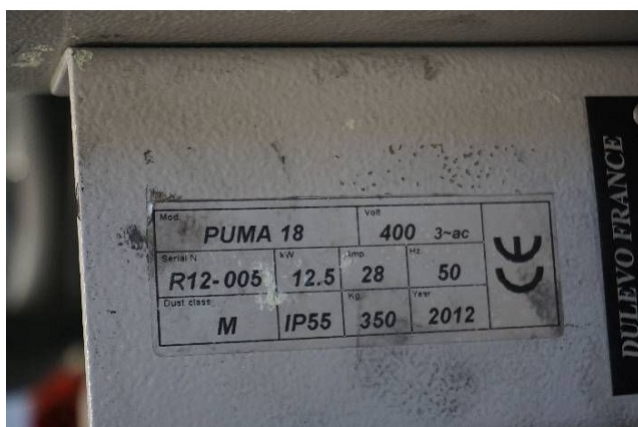

No inventaire 15031

Photos et vidéos HD sur demande.

Caractéristiques techniques (dimensions, poids, etc.) et illustrations sans engagement. Toutes modifications réservées.