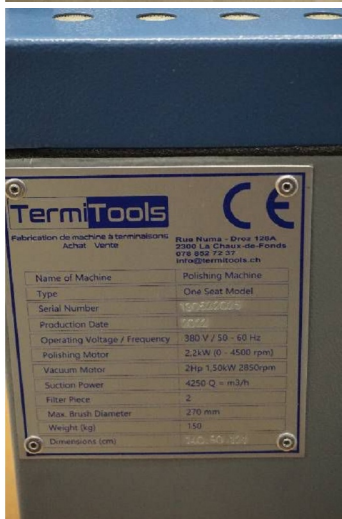

Machine

No inventaire **14940**
Descriptif Poste de polissage individuel

Marque **TERMITOOLS**
Modèle **One Seat Model**
No série **130522025**
Année **2022**

Rubrique

Diamètre max. 270 mm
Variateur de vitesse 0 - 4'500 t/min
Aspiration 4250 m3/h

Alimentation

Tension d'alimentation 380 Volt
Encombrement 1400x900x1200 mm
Poids 216 Kg

Accessoires

Aucun

Photos

Photos et vidéos HD sur demande.

Caractéristiques techniques (dimensions, poids, etc.) et illustrations sans engagement. Toutes modifications réservées.

No inventaire **14940**

Photos et vidéos HD sur demande.

Caractéristiques techniques (dimensions, poids, etc.) et illustrations sans engagement. Toutes modifications réservées.