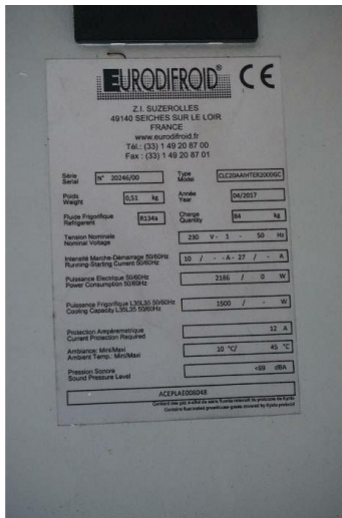

Maschine

Inventar N°	14912
Beschreibung	Kühler
Fabrikat	EURODIFROID
Model	CLC20AAIHTER2000GC
Serien N°	20264/00
Baujahr	2017

Rubrik

Temperatur	-25...+120 °
Refrigerant	R134a
Behälter	0.105 kg
Druckkraft max.	17 bar
Durchfluss	20 l/min
Max. presskraft	7.7 A
Speisung	208-240 Volt

Zubehöre

Ohne

Bilde

HD Fotos und Videos auf Anfrage.

Technische Spezifikationen (Abmessungen, Gewichtsangaben, usw.) und Abbildungen unverbindlich. Änderungen vorbehalten.

Inventar N° 14912

HD Fotos und Videos auf Anfrage.
Technische Spezifikationen (Abmessungen, Gewichtsangaben, usw.) und Abbildungen unverbindlich. Änderungen vorbehalten.