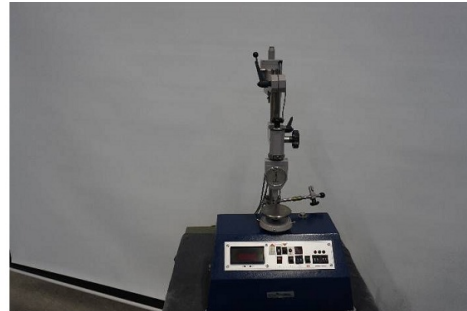

Machine

No inventaire **14911**
Descriptif Duromètre

Marque **BAREISS**
Modèle **U72/80E/FG 117**
No série **5270/393**
Année **1992**

Accessoires

Aucun

Photos

Photos et vidéos HD sur demande.

Caractéristiques techniques (dimensions, poids, etc.) et illustrations sans engagement. Toutes modifications réservées.