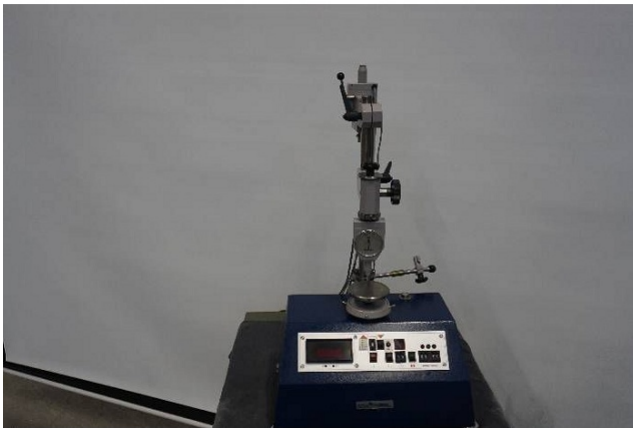

Machine

No inventaire **14911**
Descriptif Duromètre

Marque **BAREISS**
Modèle **U72/80E/FG 117**
No série **5270/393**
Année **1992**

Accessoires

Aucun

Photos

Photos et vidéos HD sur demande.

Caractéristiques techniques (dimensions, poids, etc.) et illustrations sans engagement. Toutes modifications réservées.