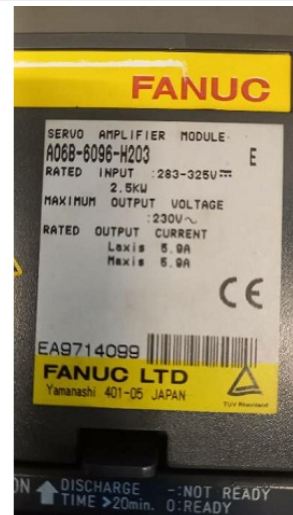

Photos

Photos et vidéos HD sur demande.

Caractéristiques techniques (dimensions, poids, etc.) et illustrations sans engagement. Toutes modifications réservées.