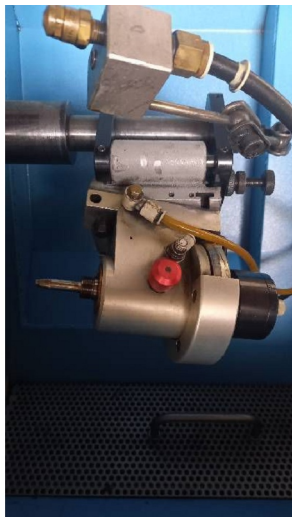

Machine

No inventaire **14854**
Descriptif Machine à lapider automatique

Marque **RECOMATIC**
Modèle **RECO ML300**
No série **10**
Année **2006**

Rubrique

Disques (meules)

Nombre	2
Diamètre	300 mm
Vitesse de rotation	0 - 3000 tr/min
Capacité	80 L
Dimensions (longueur-profondeur-hauteur)	1200x1000x1750 mm
Poids	620 kg
Nombre d'heures (sous tension)	15390 h

Accessoires

Aucun

Photos

Photos et vidéos HD sur demande.

Caractéristiques techniques (dimensions, poids, etc.) et illustrations sans engagement. Toutes modifications réservées.

No inventaire 14854

Photos et vidéos HD sur demande.
Caractéristiques techniques (dimensions, poids, etc.) et illustrations sans engagement. Toutes modifications réservées.

No inventaire **14854**

Photos et vidéos HD sur demande.
Caractéristiques techniques (dimensions, poids, etc.) et illustrations sans engagement. Toutes modifications réservées.