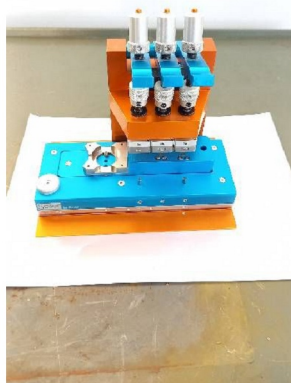

Machine

No inventaire **14787**
Descriptif Machine à poser les

Marque **ROXER**
Modèle **MAAI 3B**
No série
Année **2011**

Rubrique

Encombrement

Dimensions (longueur-profondeur-hauteur) 175x109x197 mm
Poids 2.7 Kg

Accessoires

Aucun

Photos

Photos et vidéos HD sur demande.

Caractéristiques techniques (dimensions, poids, etc.) et illustrations sans engagement. Toutes modifications réservées.