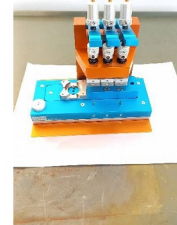

## Machine

No inventaire **14787**  
Descriptif Machine à poser les

Marque **ROXER**  
Modèle **MAAI 3B**  
No série  
Année **2011**

### Encombrement

Dimensions (longueur-profondeur-hauteur) 175x109x197 mm  
Poids 2.7 Kg