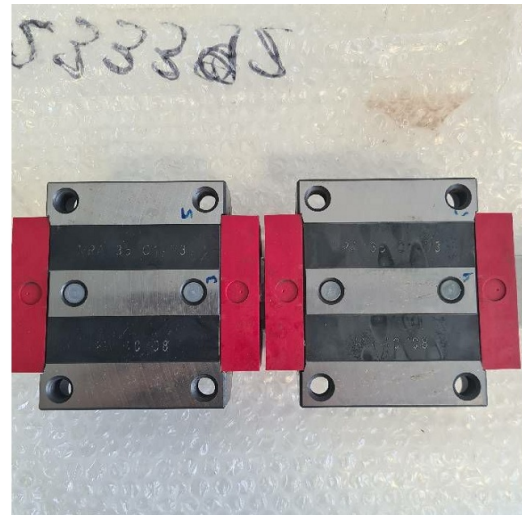

Maschine

Inventar N° **14737**
Beschreibung **Linearführungen**

Fabrikat **WILLEMIN MACODEL**
Model **MRA 35**
Serien N°
Baujahr **N/A**

Zubehöre

Ohne

Bilde

HD Fotos und Videos auf Anfrage.

Technische Spezifikationen (Abmessungen, Gewichtsangaben, usw.) und Abbildungen unverbindlich. Änderungen vorbehalten.