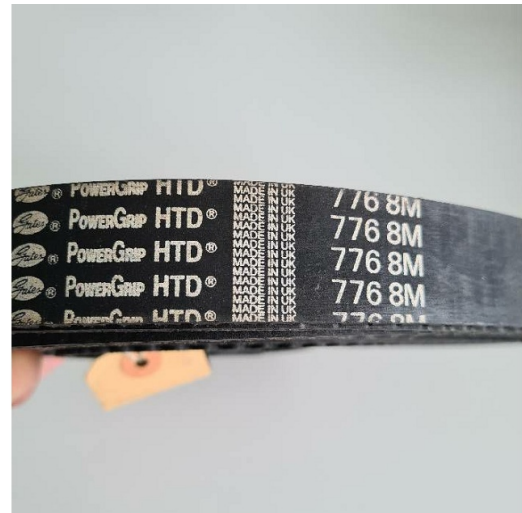

Machine

No inventaire **14729**
Descriptif Courroie

Marque **POWERGRIP**
Modèle **HTD 776 8M**
No série
Année **N/A**

Accessoires

Aucun

Photos

Photos et vidéos HD sur demande.

Caractéristiques techniques (dimensions, poids, etc.) et illustrations sans engagement. Toutes modifications réservées.