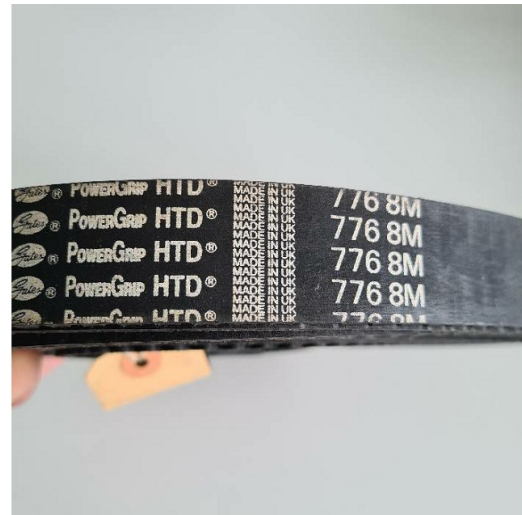

Zubehöre

Ohne

Bilde

HD Fotos und Videos auf Anfrage.

Technische Spezifikationen (Abmessungen, Gewichtsangaben, usw.) und Abbildungen unverbindlich. Änderungen vorbehalten.