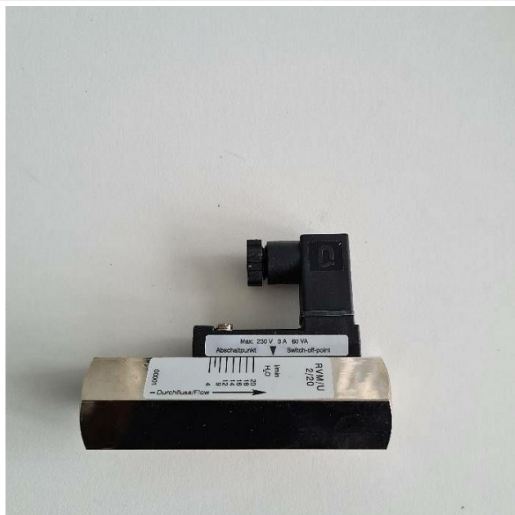

Photos

Photos et vidéos HD sur demande.

Caractéristiques techniques (dimensions, poids, etc.) et illustrations sans engagement. Toutes modifications réservées.