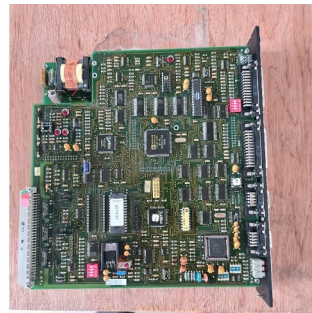

## Machine

No inventaire **14721**  
Descriptif **Amplificateur**

Marque **INFRANOR**  
Modèle **SMTBD1/1a 220/30W-TBS**  
No série  
Année **N/A**