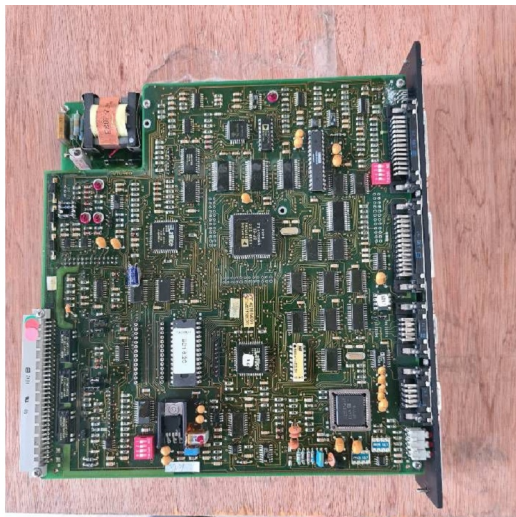

Zubehöre

Ohne

Bilde

HD Fotos und Videos auf Anfrage.

Technische Spezifikationen (Abmessungen, Gewichtsangaben, usw.) und Abbildungen unverbindlich. Änderungen vorbehalten.