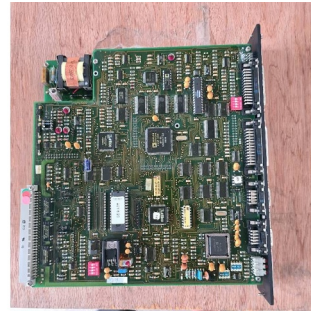

## Maschine

---

Inventar N° **14721**  
Beschreibung Verstärker

Fabrikat **INFRANOR**  
Model **SMTBD1/1a 220/30W-TBS**  
Serien N°  
Baujahr **N/A**