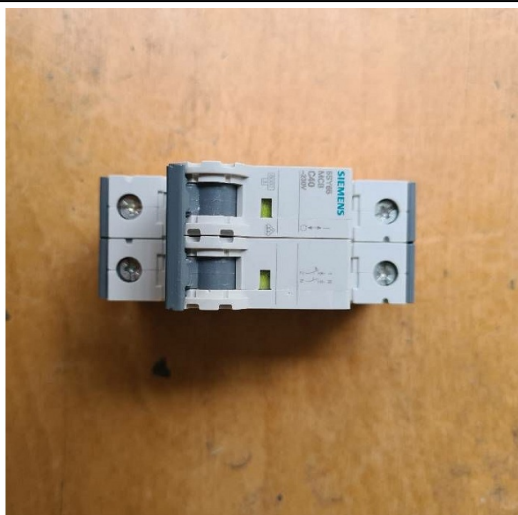

Machine

No inventaire	14706
Descriptif	Disjoncteur/interrupteur
Marque	SIEMENS
Modèle	5SY6 540-7
No série	
Année	N/A

Accessoires

Aucun

Photos

Photos et vidéos HD sur demande.

Caractéristiques techniques (dimensions, poids, etc.) et illustrations sans engagement. Toutes modifications réservées.