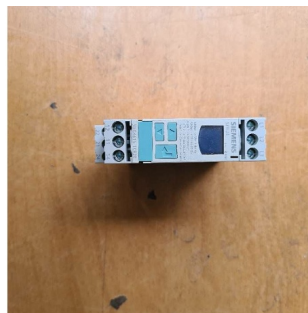

## Machine

No inventaire **14705**  
Descriptif Relais de surveillance  
  
Marque **SIEMENS**  
Modèle **3UG4615-1CR20**  
No série  
Année **N/A**