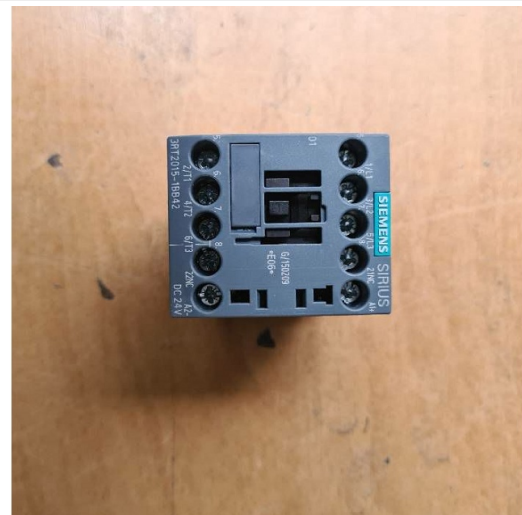

Machine

No inventaire	14700
Descriptif	Contacteurs
Marque	SIEMENS
Modèle	3RT2015-1BB42
No série	
Année	N/A

Accessoires

Aucun

Photos

Photos et vidéos HD sur demande.

Caractéristiques techniques (dimensions, poids, etc.) et illustrations sans engagement. Toutes modifications réservées.