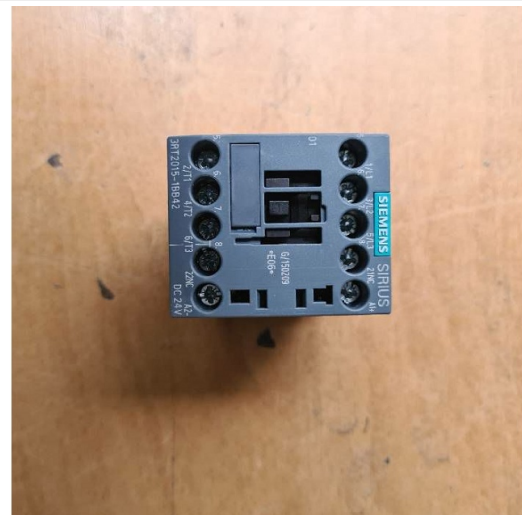

Maschine

Inventar N°	14700
Beschreibung	Contacteurs
Fabrikat	SIEMENS
Model	3RT2015-1BB42
Serien N°	
Baujahr	N/A

Zubehöre

Ohne

Bilde

HD Fotos und Videos auf Anfrage.

Technische Spezifikationen (Abmessungen, Gewichtsangaben, usw.) und Abbildungen unverbindlich. Änderungen vorbehalten.