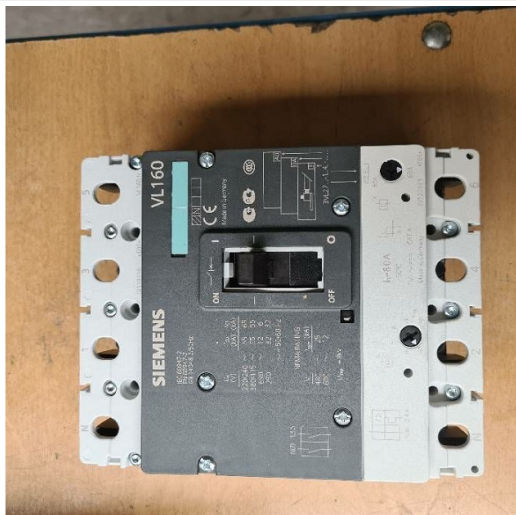

Machine

No inventaire **14699**
Descriptif Disjoncteur différentiel

Marque **SIEMENS**
Modèle **SENTRON VL160**
No série
Année **N/A**

Accessoires

Aucun

Photos

Photos et vidéos HD sur demande.

Caractéristiques techniques (dimensions, poids, etc.) et illustrations sans engagement. Toutes modifications réservées.