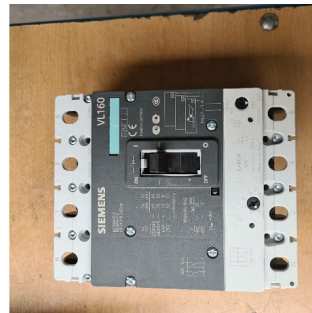

Machine

No inventaire **14699**
Descriptif Disjoncteur différentiel

Marque **SIEMENS**
Modèle **SENTRON VL160**
No série
Année **N/A**

Accessoires

Aucun

Photos

Photos et vidéos HD sur demande.

Caractéristiques techniques (dimensions, poids, etc.) et illustrations sans engagement. Toutes modifications réservées.