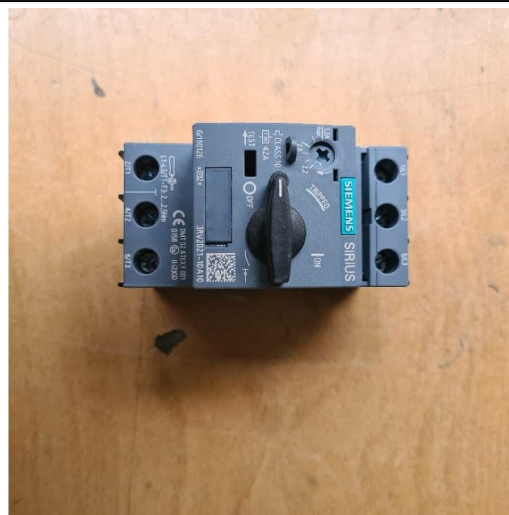

Photos

Photos et vidéos HD sur demande.

Caractéristiques techniques (dimensions, poids, etc.) et illustrations sans engagement. Toutes modifications réservées.