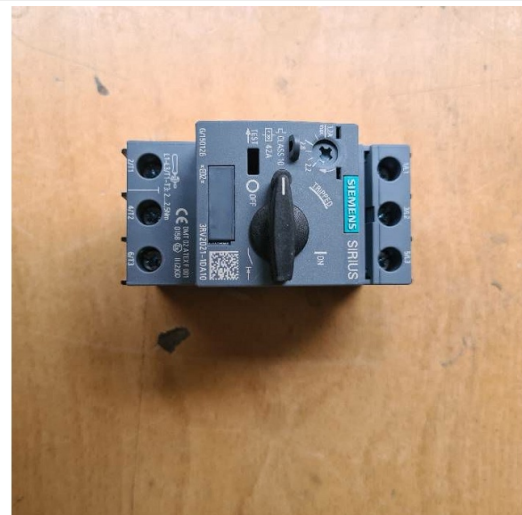

Zubehöre

Ohne

Bilde

HD Fotos und Videos auf Anfrage.

Technische Spezifikationen (Abmessungen, Gewichtsangaben, usw.) und Abbildungen unverbindlich. Änderungen vorbehalten.