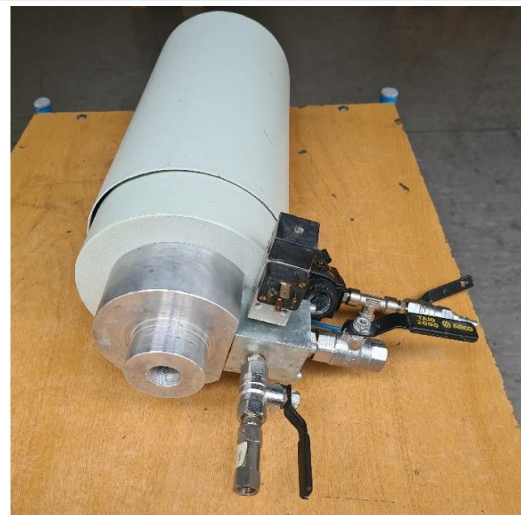

Machine

No inventaire	14685
Descriptif	Pompe de pâte à polir
Marque	MEPSA
Modèle	
No série	
Année	N/A

Accessoires

Aucun

Photos

Photos et vidéos HD sur demande.

Caractéristiques techniques (dimensions, poids, etc.) et illustrations sans engagement. Toutes modifications réservées.