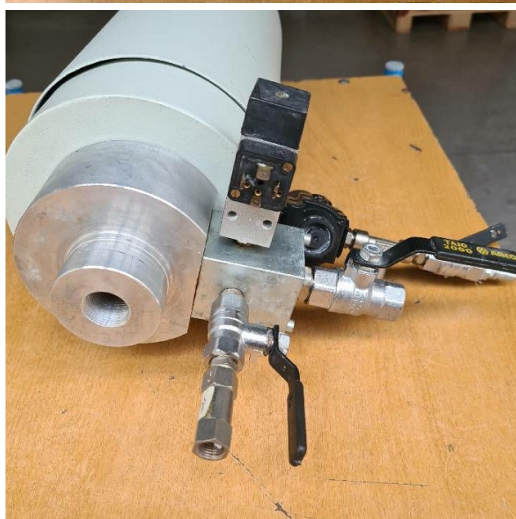

Machine

No inventaire	14685
Descriptif	Pompe de pâte à polir
Marque	MEPSA
Modèle	
No série	
Année	N/A

Accessoires

Aucun

Photos

Photos et vidéos HD sur demande.

Caractéristiques techniques (dimensions, poids, etc.) et illustrations sans engagement. Toutes modifications réservées.