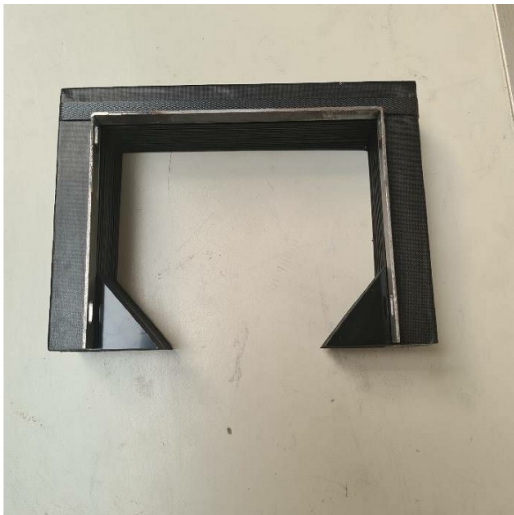

Machine

No inventaire **14644**
Descriptif Soufflet de protection

Marque **SCHAUBLIN**
Modèle **213**
No série
Année **N/A**

Accessoires

Aucun

Photos

Photos et vidéos HD sur demande.
Caractéristiques techniques (dimensions, poids, etc.) et illustrations sans engagement. Toutes modifications réservées.