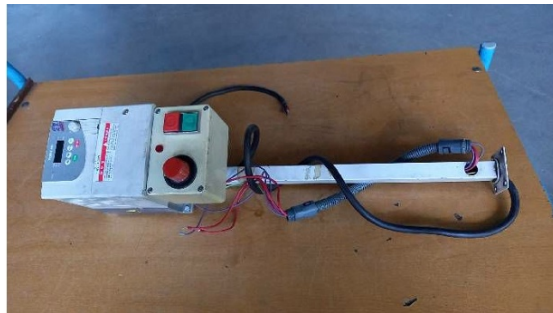

Maschine

Inventar N° **14635**
Beschreibung **Stufenlose drehzahl**

Fabrikat **TOSHIBA**
Model **VFS9-4015PL-WP**
Serien N° **810815031378**
Baujahr **N/A**

Zubehöre

Ohne

Bilde

HD Fotos und Videos auf Anfrage.