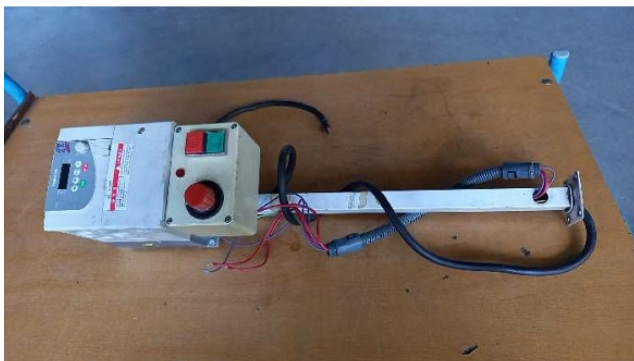

Maschine

Inventar N° **14635**
Beschreibung **Stufenlose drehzahl**

Fabrikat **TOSHIBA**
Model **VFS9-4015PL-WP**
Serien N° **810815031378**
Baujahr **N/A**

Zubehöre

Ohne

Bilde

HD Fotos und Videos auf Anfrage.