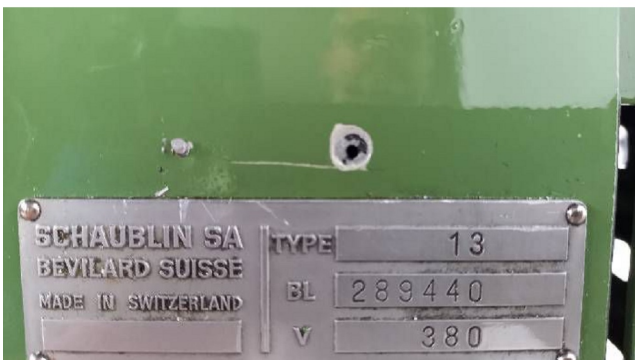

No inventaire **14610**

Photos et vidéos HD sur demande.

Caractéristiques techniques (dimensions, poids, etc.) et illustrations sans engagement. Toutes modifications réservées.