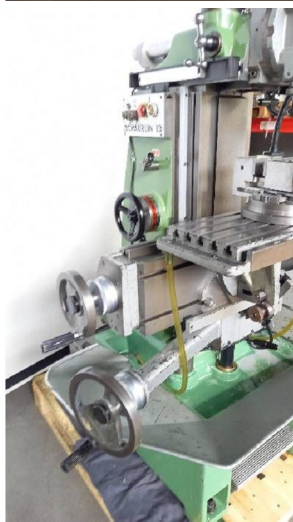

Machine

No inventaire **14610**
 Descriptif Fraiseuse universelle

Marque **SCHAUBLIN**
 Modèle **13**
 No série **289440**
 Année **N/A**

Rubrique

Visualisation	Heidenhain
Nombre d'axes	3
Tête verticale	ISO30
Course longitudinale (axe-x)	320 mm
Course transversale (axe-y)	170 mm
Course verticale (axe-z)	370 mm
Vitesses de broche	
De	58 t/min
à	2000 t/min
Cône de broche	30 ISO
Avances: nombre	10
Longitudinale de	12 mm/min
à	400 mm/min
Verticale de	12 mm/min
à	400 mm/min
Avances rapide	
Longitudinale	1.2 m/min
Verticale	1.2 m/min
Puissance totale installée	3.5 CV
Encombrement	
Dimensions (longueur-profondeur-hauteur)	1200x1300x1800 mm
Poids	900 Kg

Accessoires

Aucun

Photos et vidéos HD sur demande.
 Caractéristiques techniques (dimensions, poids, etc.) et illustrations sans engagement. Toutes modifications réservées.

No inventaire 14610

Photos

Photos et vidéos HD sur demande.
Caractéristiques techniques (dimensions, poids, etc.) et illustrations sans engagement. Toutes modifications réservées.

No inventaire **14610**

Photos et vidéos HD sur demande.

Caractéristiques techniques (dimensions, poids, etc.) et illustrations sans engagement. Toutes modifications réservées.