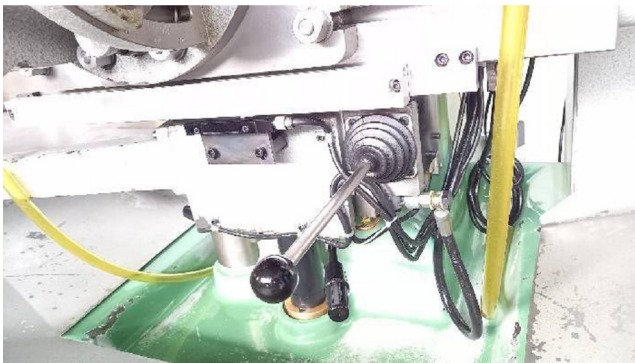

No inventaire **14610**

Photos et vidéos HD sur demande.

Caractéristiques techniques (dimensions, poids, etc.) et illustrations sans engagement. Toutes modifications réservées.