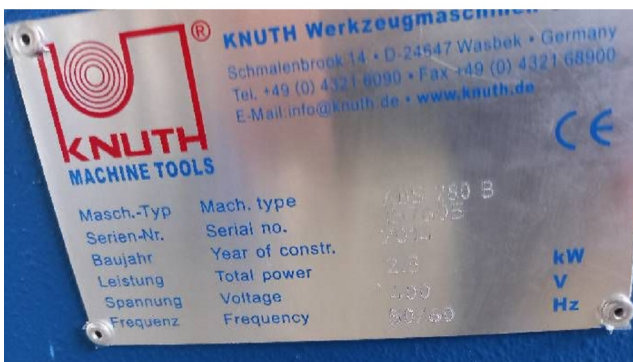

No inventaire **14600**

Photos et vidéos HD sur demande.
Caractéristiques techniques (dimensions, poids, etc.) et illustrations sans engagement. Toutes modifications réservées.